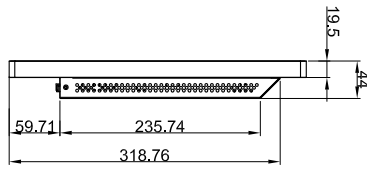

了解更多信息: www.any-touch.com, 或发送邮件到: sales@any-touch.com
规格细节如有变更, 恕不另行通知
上海钛众电子科技有限公司版权所有©2017

Tolerance Table	
Dimension Range	Tolerance(mm)
Under 25 mm	0.1
25-1-100 mm	0.2
100-1-250 mm	0.4
250-1-400 mm	0.8
400-1-500 mm	1.5
500-1-630 mm	2.0
630-1-800 mm	2.5