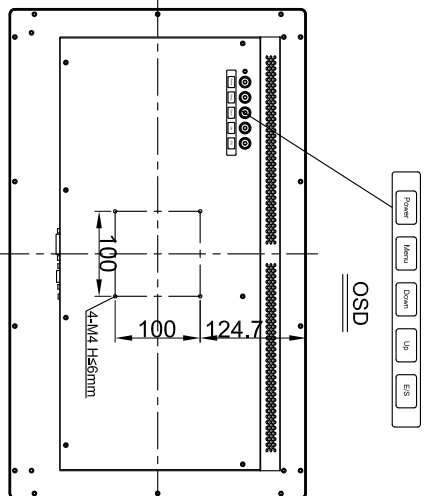

> 机械参数

尺寸	577.1x 349.4x 44 mm
包装箱尺寸	685x 155x 475 mm

重量 (约)	7 kg / 9 kg
壁挂形式	VESA,MIS-D,100,C

> OSD 功能

OSD 控制	按钮
OSD 语言	英语, 中文

> 电气参数

电源输入	DC in: DC 12V (50/60 Hz)
电源功率	≤ 25W (typ.)
待机功率	≤ 2 W (typ.)
内置扬声器	no

了解更多信息: www.any-touch.com, 或发送邮件到: sales@any-touch.com
规格细节如有变更, 恕不另行通知
上海钛众电子科技有限公司版权所有©2017

Tolerance Table	
Dimension Range	Tolerance(mm)
Under 25 mm	0.1
25-1-100 mm	0.2
100-1-250 mm	0.4
250-1-400 mm	0.8
400-1-500 mm	1.5
500-1-630 mm	2.0
630-1-800 mm	2.5