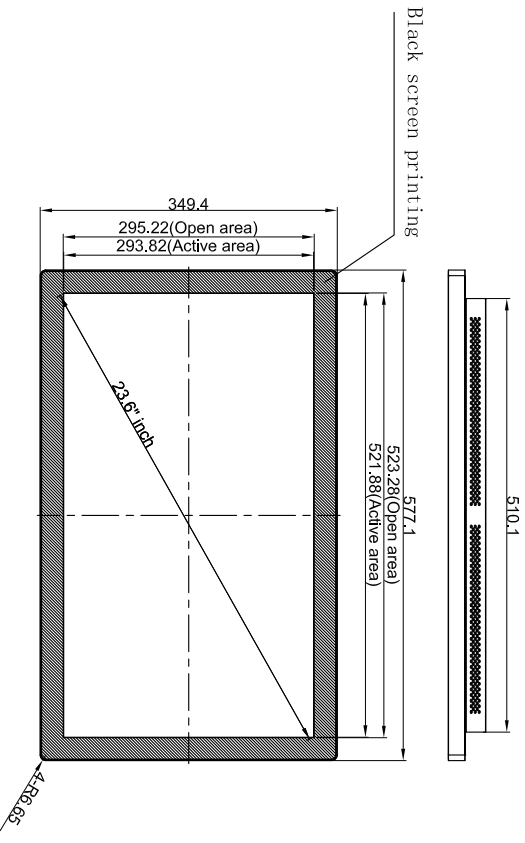

> 机械参数

尺寸	577.1x 349.4x 44 mm
包装箱尺寸	685x 155x 475 mm

重量 (约)	7 kg / 9 kg
壁挂形式	VESA,MIS-D,100,C

> OSD 功能

OSD 控制	按钮
OSD 语言	英语, 中文

> 电气参数

电源输入	DC in: DC 12V (50/60 Hz)
电源功率	≤ 25W (typ.)
待机功率	≤ 2 W (typ.)
内置扬声器	no

了解更多信息: www.any-touch.com, 或发送邮件到: sales@any-touch.com
规格细节如有变更, 恕不另行通知
上海钛众电子科技有限公司版权所有©2017

Tolerance Table	
Dimension Range	Tolerance(mm)
Under 25 mm	0.1
25-1-100 mm	0.2
100-1-250 mm	0.4
250-1-400 mm	0.8
400-1-500 mm	1.5
500-1-630 mm	2.0
630-1-800 mm	2.5