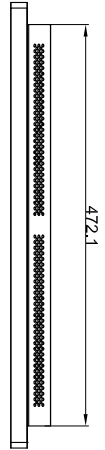

耐用和专业设计

全金属结构加铝材外框，典雅大方且低调的外观设计，使内容更加脱颖而出

安装简便

支持VESA标准壁挂支架，桌面式底座、落地式底座，各种安装方式自由选择

高清晰度

提供全高清的1920 x 1080 分辨率

7 x24 小时全天候工作

利用优质组件确保更高质量，您可以完全依赖本系列型号来实现全天候可靠性。

显示技术规格

> LCD 面板

背光技术	LED
亮度	250 cd/m ²
对比度	3000:1
可视角	水平:178° / 垂直:178°
响应时间	18 ms (GTG)
显示颜色	16.7M Colors
显示分辨率	1920 x 1080 (16:9)
刷新频率	60Hz
输入分辨率	1920 x 1080 @ 60Hz (模拟) 1920 x 1080 @ 60Hz (数字)
连接器	1x VGA /1x DVI /1x HDMI

了解更多信息: www.any-touch.com, 或发送邮件到: sales@any-touch.com
规格细节如有变更, 恕不另行通知
上海钛众电子科技有限公司版权所有©2017

Dimension Range	Tolerance(mm)
Under 25 mm	0.1
25.1-100 mm	0.2
100.1-250 mm	0.4
250.1-400 mm	0.8
400.1-500 mm	1.5
500.1-630 mm	2.0
630.1-800 mm	2.5

UNLESS OTHERWISE SPECIFIED ALL DIMS ARE mm	
x ±0.2	RADIUS ±0.15
xx ±0.1	ANGLES ±0.5°
DO NOT SCALE DRAWING	

Title: WTM215-CU

Date: 2017.12.13

Scale: NTS	Sheet: 1 of 1
Ver: 01	THIRD ANGLE VIEW

Rev	Date	Description	By