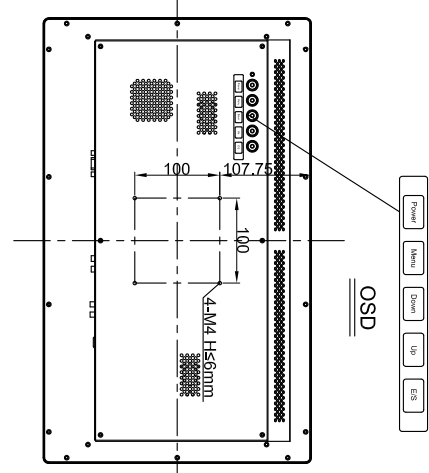

> 机械参数

尺寸	524.1x 315.5x 47 mm
包装箱尺寸	632 x 155x 441 mm

重量 (约)	6.5 kg / 8.5 kg
壁挂形式	VESA,MIS-D,100,C

> OSD 功能

OSD 控制	按钮
OSD 语言	英语, 中文

> 电气参数

电源输入	DC in: DC 12V (50/60 Hz)
电源功率	≤ 20W (typ.)
待机功率	≤ 2 W (typ.)
内置扬声器	no

> 环境参数

工作环境	0 °C ~ 40 °C, 90% RH
存储环境	-20 °C ~ 60 °C, 90% RH

> 选配

其他	壁挂支架, 桌面支架
----	------------

上海总部

电话: +86 (0)21-58361091
400-621-1510
地址: 上海市杨浦区长阳路1687号6号楼
6206-6207室

北京办事处

电话: +86 (0)10-81786110
地址: 北京市昌平区天通苑北二区2号楼
5单元1001室

了解更多信息: www.any-touch.com, 或发送邮件到: sales@any-touch.com
规格细节如有变更, 恕不另行通知
上海钛众电子科技有限公司版权所有©2017

Dimension Range	Tolerance(mm)
Under 25 mm	0.1
25.1-100 mm	0.2
100.1-250 mm	0.4
250.1-400 mm	0.8
400.1-500 mm	1.5
500.1-630 mm	2.0
630.1-800 mm	2.5

UNLESS OTHERWISE SPECIFIED ALL DIMS ARE mm	
x ±0.2	RADIUS ±0.15
xx ±0.1	ANGLES ±0.5°
DO NOT SCALE DRAWING	

Title: WTM215-CU

Date: 2017.12.13

Scale: NTS	Sheet: 1 of 1
Ver: 01	THIRD ANGLE VIEW

Rev	Date	Description	By