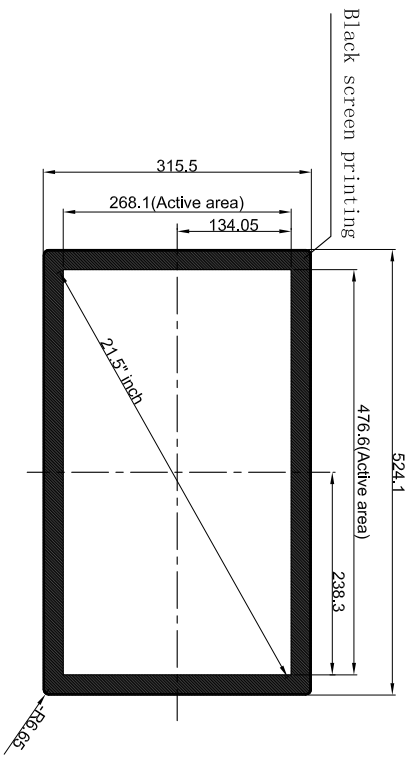

> 机械参数

尺寸	524.1x 315.5x 47 mm
包装箱尺寸	632 x 155x 441 mm

重量 (约)	6.5 kg / 8.5 kg
壁挂形式	VESA,MIS-D,100,C

> OSD 功能

OSD 控制	按钮
OSD 语言	英语, 中文

> 电气参数

电源输入	DC in: DC 12V (50/60 Hz)
电源功率	≤ 20W (typ.)
待机功率	≤ 2 W (typ.)
内置扬声器	no

了解更多信息: www.any-touch.com, 或发送邮件到: sales@any-touch.com
规格细节如有变更, 恕不另行通知
上海钛众电子科技有限公司版权所有©2017

Dimension Range	Tolerance(mm)
Under 25 mm	0.1
25.1-100 mm	0.2
100.1-250 mm	0.4
250.1-400 mm	0.8
400.1-500 mm	1.5
500.1-630 mm	2.0
630.1-800 mm	2.5

UNLESS OTHERWISE SPECIFIED ALL DIMS ARE mm	
x ±0.2	RADIUS ±0.15
xx ±0.1	ANGLES ±0.5°
DO NOT SCALE DRAWING	

Title: WTM215-CU

Date: 2017.12.13

Scale: NTS	Sheet: 1 of 1
Ver: 01	THIRD ANGLE VIEW

Rev	Date	Description	By