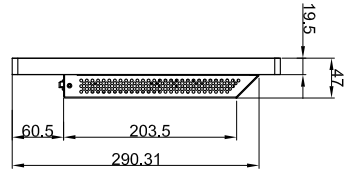

> 机械参数

尺寸	524.1x 315.5x 47 mm
包装箱尺寸	632 x 155x 441 mm

重量 (约)	6.5 kg / 8.5 kg
壁挂形式	VESA,MIS-D,100,C

> OSD 功能

OSD 控制	按钮
OSD 语言	英语, 中文

> 电气参数

电源输入	DC in: DC 12V (50/60 Hz)
电源功率	≤ 20W (typ.)
待机功率	≤ 2 W (typ.)
内置扬声器	no

了解更多信息: www.any-touch.com, 或发送邮件到: sales@any-touch.com
规格细节如有变更, 恕不另行通知
上海钛众电子科技有限公司版权所有©2017

Dimension Range	Tolerance(mm)
Under 25 mm	0.1
25.1-100 mm	0.2
100.1-250 mm	0.4
250.1-400 mm	0.8
400.1-500 mm	1.5
500.1-630 mm	2.0
630.1-800 mm	2.5