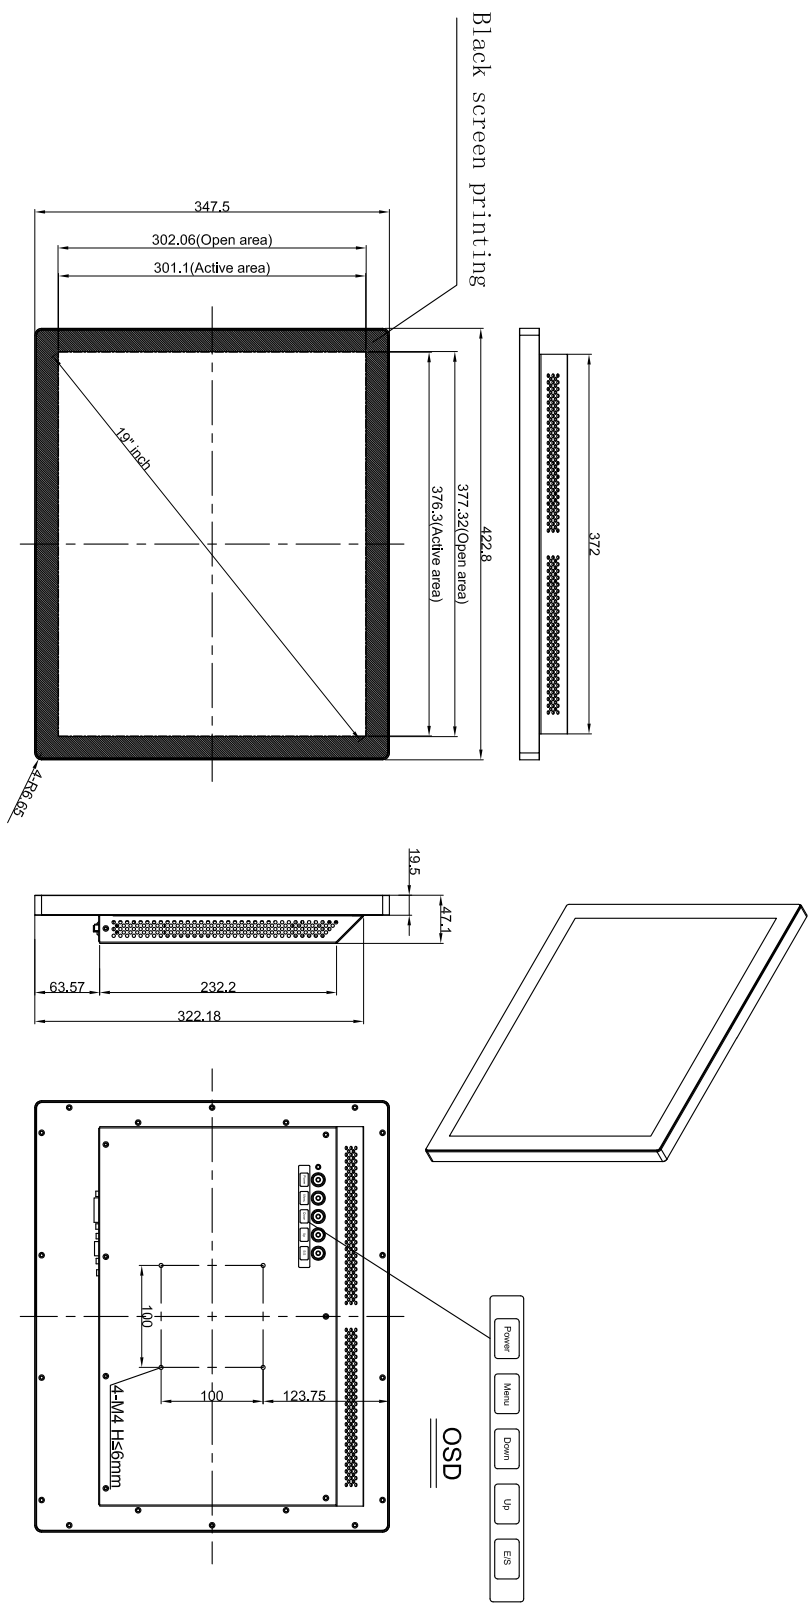

> 机械参数

尺寸	422.8 x 347.5 x 47.1 mm
包装箱尺寸	531 x 155 x 473 mm

重量 (约)	6 kg / 8 kg
壁挂形式	VESA,MIS-D,100,C

> OSD 功能

OSD 控制	按钮
OSD 语言	英语, 中文

> 电气参数

电源输入	DC in: DC 12V (50/60 Hz)
电源功率	≤ 21W (typ.)
待机功率	≤ 2 W (typ.)
内置扬声器	no

了解更多信息: www.any-touch.com, 或发送邮件到: sales@any-touch.com
规格细节如有变更, 恕不另行通知
上海钛众电子科技有限公司版权所有©2017

Black screen printing

Tolerance Table	
Dimension Range	Tolerance(mm)
Under 25 mm	0.1
25-1-100 mm	0.2
100-1-250 mm	0.4
250-1-400 mm	0.8
400-1-500 mm	1.5
500-1-630 mm	2.0
630-1-800 mm	2.5