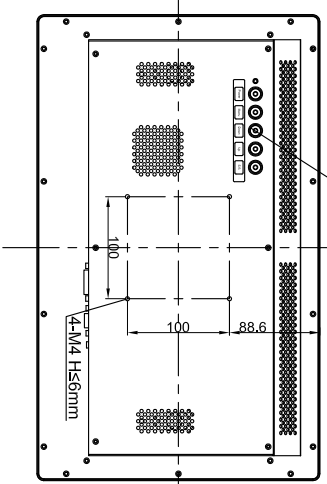

> 机械参数

尺寸	456.6 x 277.2 x 47 mm
包装箱尺寸	564.5 x 155 x 402.5 mm

重量 (约)	5.5 kg / 7.5 kg
壁挂形式	VESA,MIS-D,100,C

> OSD 功能

OSD 控制	按钮
OSD 语言	英语, 中文

> 电气参数

电源输入	DC in: DC 12V (50/60 Hz)
电源功率	≤ 19W (typ.)
待机功率	≤ 2 W (typ.)
内置扬声器	no

了解更多信息: www.any-touch.com, 或发送邮件到: sales@any-touch.com
规格细节如有变更, 恕不另行通知
上海钛众电子科技有限公司版权所有©2017

Black screen printing

Tolerance Table	
Dimension Range	Tolerance(mm)
Under 25 mm	0.1
25.1-100 mm	0.2
100.1-250 mm	0.4
250.1-400 mm	0.8
400.1-500 mm	1.5
500.1-630 mm	2.0
630.1-800 mm	2.5