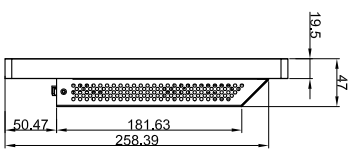

了解更多信息: www.any-touch.com, 或发送邮件到: sales@any-touch.com
规格细节如有变更, 恕不另行通知
上海钛众电子科技有限公司版权所有©2017

Black screen printing

Tolerance Table	
Dimension Range	Tolerance(mm)
Under 25 mm	0.1
25.1-100 mm	0.2
100.1-250 mm	0.4
250.1-400 mm	0.8
400.1-500 mm	1.5
500.1-630 mm	2.0
630.1-800 mm	2.5