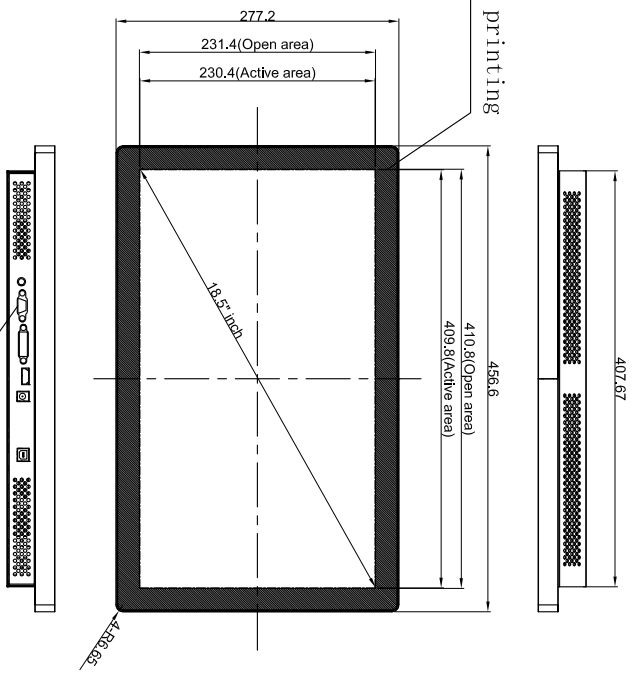

> 机械参数

尺寸	456.6 x 277.2 x 47 mm
包装箱尺寸	564.5 x 155 x 402.5 mm

重量 (约)	5.5 kg / 7.5 kg
壁挂形式	VESA,MIS-D,100,C

> OSD 功能

OSD 控制	按钮
OSD 语言	英语, 中文

> 电气参数

电源输入	DC in: DC 12V (50/60 Hz)
电源功率	≤ 19W (typ.)
待机功率	≤ 2 W (typ.)
内置扬声器	no

了解更多信息: www.any-touch.com, 或发送邮件到: sales@any-touch.com
规格细节如有变更, 恕不另行通知
上海钛众电子科技有限公司版权所有©2017

Black screen printing

Tolerance Table	
Dimension Range	Tolerance(mm)
Under 25 mm	0.1
25.1-100 mm	0.2
100.1-250 mm	0.4
250.1-400 mm	0.8
400.1-500 mm	1.5
500.1-630 mm	2.0
630.1-800 mm	2.5