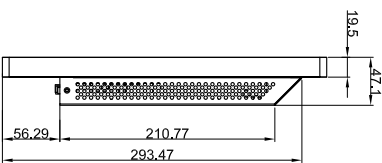

了解更多信息: www.any-touch.com, 或发送邮件到: sales@any-touch.com
规格细节如有变更, 恕不另行通知
上海钛众电子科技有限公司版权所有©2017

Tolerance Table	
Dimension Range	Tolerance(mm)
Under 25 mm	0.1
25.1-100 mm	0.2
100.1-250 mm	0.4
250.1-400 mm	0.8
400.1-500 mm	1.5
500.1-630 mm	2.0
630.1-800 mm	2.5