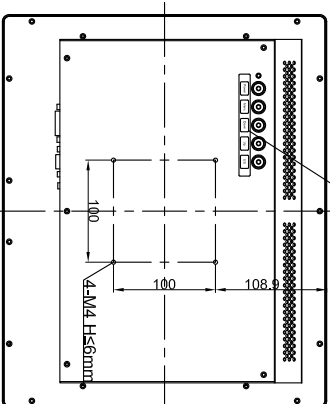

> 机械参数

尺寸	385.3 x 317.8 x 47.1 mm
包装箱尺寸	493 x 155 x 443.5 mm

重量 (约)	5 kg / 7 kg
壁挂形式	VESA,MIS-D,100,C

> OSD 功能

OSD 控制	按钮
OSD 语言	英语, 中文

> 电气参数

电源输入	DC in: DC 12V (50/60 Hz)
电源功率	≤ 20W (typ.)
待机功率	≤ 2 W (typ.)
内置扬声器	no

了解更多信息: www.any-touch.com, 或发送邮件到: sales@any-touch.com
规格细节如有变更, 恕不另行通知
上海钛众电子科技有限公司版权所有©2017

Tolerance Table	
Dimension Range	Tolerance(mm)
Under 25 mm	0.1
25.1-100 mm	0.2
100.1-250 mm	0.4
250.1-400 mm	0.8
400.1-500 mm	1.5
500.1-630 mm	2.0
630.1-800 mm	2.5