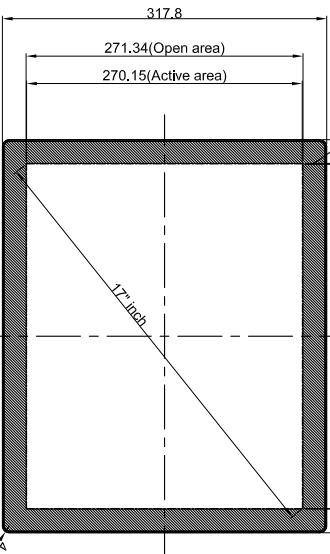

> 机械参数

尺寸	385.3 x 317.8 x 47.1 mm
包装箱尺寸	493 x 155 x 443.5 mm

重量 (约)	5 kg / 7 kg
壁挂形式	VESA,MIS-D,100,C

> OSD 功能

OSD 控制	按钮
OSD 语言	英语, 中文

> 电气参数

电源输入	DC in: DC 12V (50/60 Hz)
电源功率	≤ 20W (typ.)
待机功率	≤ 2 W (typ.)
内置扬声器	no

了解更多信息: www.any-touch.com, 或发送邮件到: sales@any-touch.com
规格细节如有变更, 恕不另行通知
上海钛众电子科技有限公司版权所有©2017

Tolerance Table	
Dimension Range	Tolerance(mm)
Under 25 mm	0.1
25.1-100 mm	0.2
100.1-250 mm	0.4
250.1-400 mm	0.8
400.1-500 mm	1.5
500.1-630 mm	2.0
630.1-800 mm	2.5