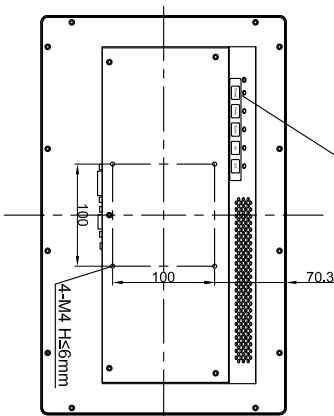

Black screen printing

Tolerance Table	
Dimension Range	Tolerance(mm)
Under 25 mm	0.1
25-1-100 mm	0.2
100-1-250 mm	0.4
250-1-400 mm	0.8
400-1-500 mm	1.5
500-1-630 mm	2.0
630-1-800 mm	2.5

**TOLERANCING**

UNLESS OTHERWISE SPECIFIED ALL DIMS ARE mm