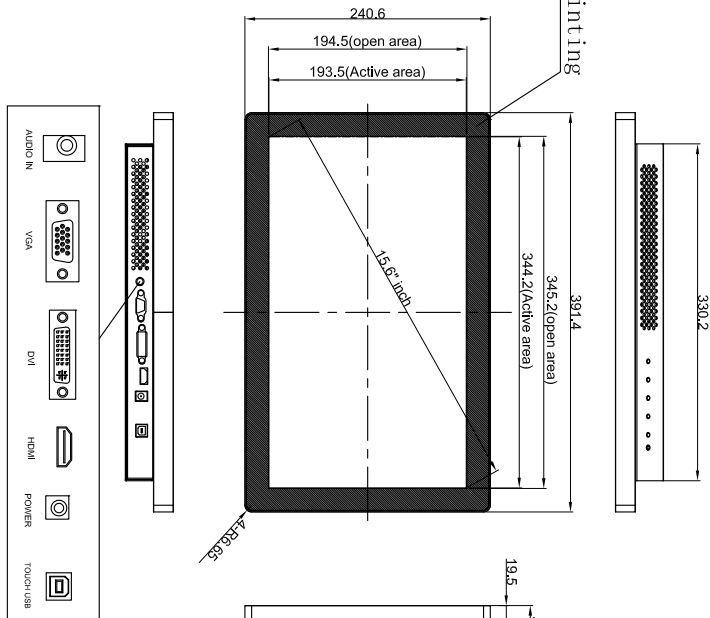

Black screen printing

Tolerance Table	
Dimension Range	Tolerance(mm)
Under 25 mm	0.1
25-1-100 mm	0.2
100-1-250 mm	0.4
250-1-400 mm	0.8
400-1-500 mm	1.5
500-1-630 mm	2.0
630-1-800 mm	2.5

**TOLERANCING**

UNLESS OTHERWISE SPECIFIED ALL DIMS ARE mm